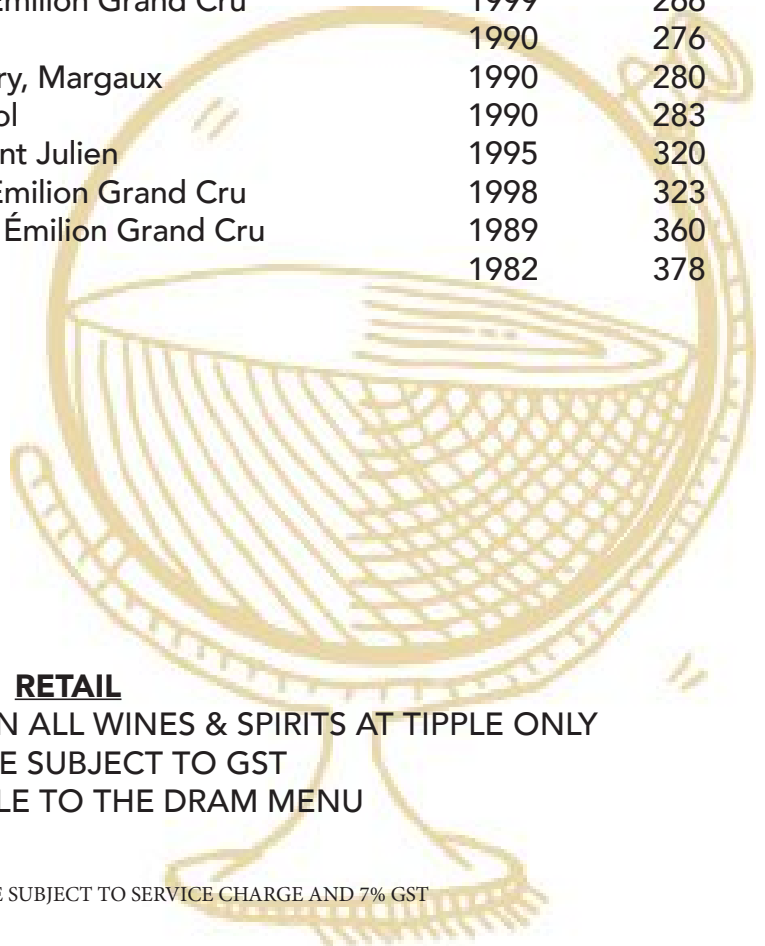

Red Wine

	VINTAGE	PRICE
CHILE Noblesse, Merlot	2017	62
ARGENTINA Pampas del Sur - Estillo Pampas, Malbec	2016	78
NEW ZEALAND Waipara West, Pinot Noir	2014	84
USA Fetzer Valley Oaks, Cabernet Sauvignon	2012	84

SELECTION OF GREAT VINTAGES

Château Lafleur Gazin, Pomerol	2001	185
Château Roc de Cambes, Côtes de Bourg	1996	219
Château Prieure Lichine, Margaux	1996	220
Château La Lagune-Haut, Medoc	2000	228
Château Petit Village, Pomerol	1995	238
Château Rauzan Gassies, Margaux	1990	247
Château Leoville Poyferre, Saint Julien	1999	257
Château Leoville-Las Cases 'Clos du Marquis', Saint Julien	1990	266
Château Magdelaine Saint Émilion Grand Cru	1999	266
Château d'Issan, Margaux	1990	276
Château Malescot St Exepury, Margaux	1990	280
Château La Violette, Pomerol	1990	283
Château Gruaud-Larose, Saint Julien	1995	320
Château Magdelaine Saint Émilion Grand Cru	1998	323
Château Clos Fourtet, Saint Émilion Grand Cru	1989	360
Château Gazin, Pomerol	1982	378

RETAIL

35% OFF RACK RATES ON ALL WINES & SPIRITS AT TIPPLE ONLY
PRICES ARE SUBJECT TO GST
NOT APPLICABLE TO THE DRAM MENU

ALL THE PRICES ARE SUBJECT TO SERVICE CHARGE AND 7% GST